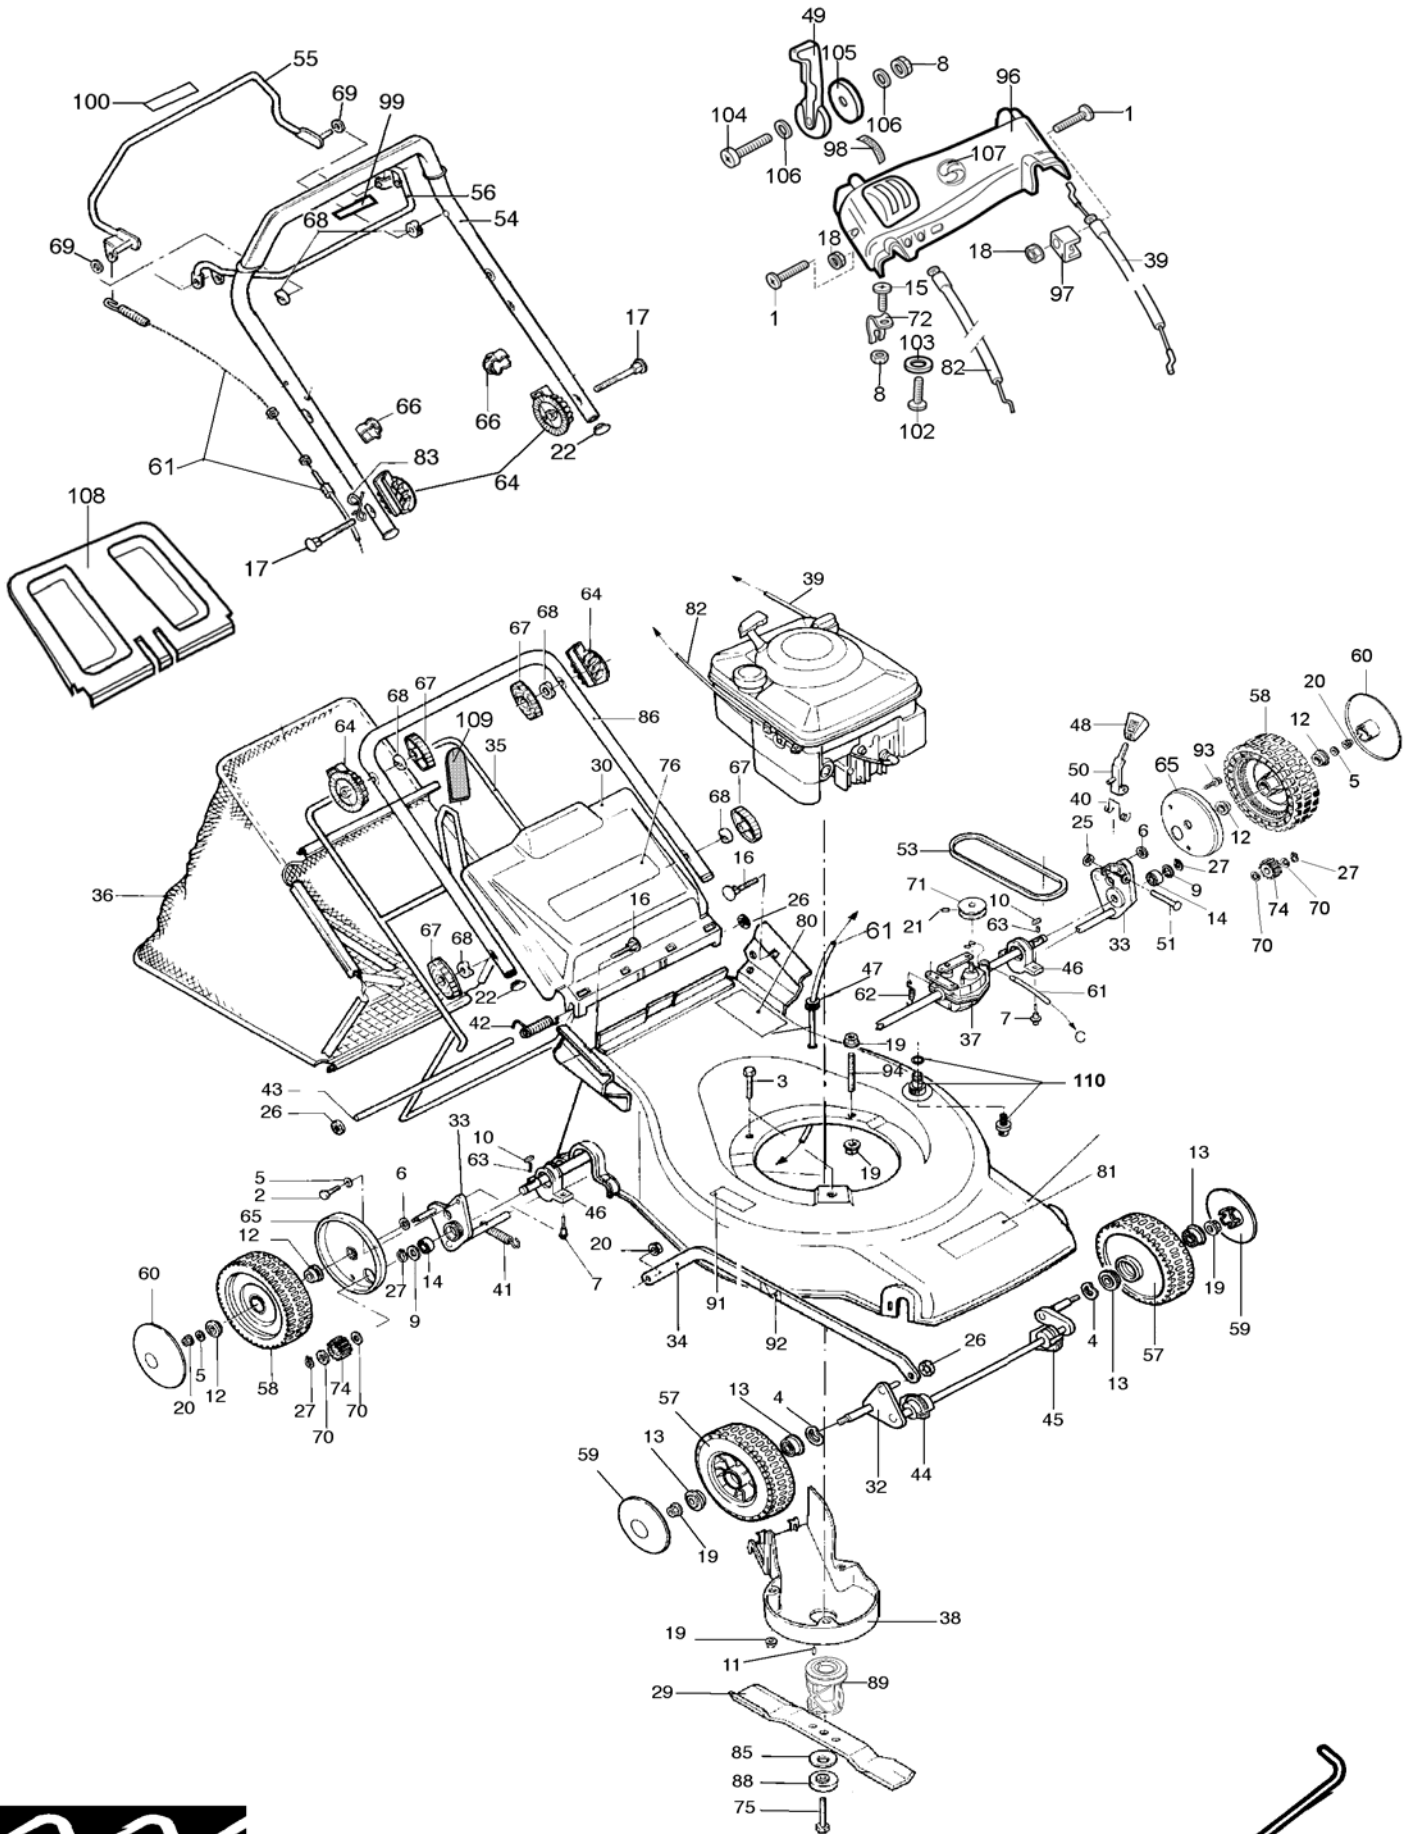

MX 52 S

RICAMBI ORIGINALI

POS.	CODICE	I	F	D	GB	E	Q.tà
1	CP030640	VITE TE	VIS	SCHRAUBE	SCREW	TORNILLO	2
2	CP030825	VITE TE	VIS	SCHRAUBE	SCREW	TORNILLO	1
3	CP030845	VITE TE	VIS	SCHRAUBE	SCREW	TORNILLO	2
4	CP032813	RONDELLA	RONDELLE	SCHEIBE	WASHER	ARANDELA	2
5	CP032908	RONDELLA	RONDELLE	SCHEIBE	WASHER	ARANDELA	5
6	CP032913	RONDELLA	RONDELLE	SCHEIBE	WASHER	ARANDELA	2
7	CP034615	RIVETTO	RIVET	NIET	RIVET	CLAVO	4
8	CP044906	DADO	ÉCROU	MUTTER	KNOB	ESPARRAGO	2
9	CP035905	RASAMENTO	RONDELLE	SCHEIBE	WASHER	ARANDELA	2
10	CP037305	CHIAVETTA	CLAVETTE	SCHLÜSSELCHEN	WOODRUFF KEY	CHAVETA	2
11	CP037406	CHIAVETTA	CLAVETTE	SCHLÜSSELCHEN	WOODRUFF KEY	CHAVETA	1
12	CP038226	CUSCINETTO 12X26	ROULEMENT	KUGELLAGER	BALL BEARING	COJINETE	4
13	CP038227	CUSCINETTO 12X27	ROULEMENT	KUGELLAGER	BALL BEARING	COJINETE	4
14	CP038228	CUSCINETTO	ROULEMENT	KUGELLAGER	BALL BEARING	COJINETE	2
15	CP040630	VITE TTQST	VIS	SCHRAUBE	SCREW	TORNILLO	1
16	CP040850	VITE TTQST	VIS	SCHRAUBE	SCREW	TORNILLO	2
17	CP040875	VITE TTQST	VIS	SCHRAUBE	SCREW	TORNILLO	2
18	CP042806	DADO	ÉCROU	MUTTER	KNOB	ESPARRAGO	3
19	CP042808	DADO	ÉCROU	MUTTER	KNOB	ESPARRAGO	9
20	CP044708	DADO	ÉCROU	MUTTER	KNOB	ESPARRAGO	3
21	CP045530	SPINA	GOUPILLE	DORN	PIN	PASADOR	1
22	CP045722	TAPPO	COUVERCLE	KAPPE	CAP	TAPA	4
25	CP046606	RITEGNO	CLIP	RÜCKHALT	RETAINER	ANILLO CLIP	1
26	CP046607	RITEGNO	CLIP	RÜCKHALT	RETAINER	ANILLO CLIP	3
27	CP046812	SEEGER	SEEGER	RÜCKHALT	RETAINER	ANILLO CLIP	4
28	CP052001.90	CHASSIS INOX	CARTER	GEHÄUSE	DECK	CHASIS	1
29	CP053013	LAMA	LAME	MESSER	BLADE	CUCHILLA	1
30	CP047018.23	PARASASSI ARGENTO	DEFLECTEUR	DEFLEKTOR	REAR DOOR	DEFLECTÓR	1
32	CP053048	ASSALE ANT	AXE AVANT	VORDERACHSE	FRONT AXLE	EJE ANTERIOR	1
33	CP053058	ASSALE POS	AXE ARRIERE	HINTERACHSE	REAR AXLE	EJE POSTERIOR	1
34	CP053063	TIRANTE ASSALE	BARRE	GESTÄNGE	LINK ROD	TIRANTE EJE	1
35	CP053078	TELAIO CESTO	ATTELAGE	GRASFANGRAHMEN	FRAME	ARMAZON SACO	1
36	CP053083	TELA CESTO BIANCA	SAC RAMASSEUR	GRASFANGSACK	GRASS BAG	SACO TELA	1
37	CP053088	RIDUTTORE TR 53	REDUCTEUR	UNTERSETZUNGGETRIE	GEAR BOX ASSY	TRANSMISION	1
38	CP047096	COPRICINGHIA	COUVERCLE COURROIE	RIEMENSCHUTZ	BELT COVER	TAPA	1
39	?-TAB-FR	CAVO FRENO	CABLE FREIN	KABEL	CABLE	CABLE	1
40	CP047191	MOLLA	RESSORT	FEDER	SPRING	MUELLE	1
41	CP047192	MOLLA	RESSORT	FEDER	SPRING	MUELLE	1
42	CP050192	MOLLA PARASASSI	RESSORT	FEDER	SPRING	MUELLE	1
43	CP053203	ASTINA	AXE PIVOT	STANGE	HINGE PIN	EJE DEFLECTÓR	1
44	CP047212	SUPPORTO ASSALE	SUPPORT	ACHSELAGER	SUPPORT	SOPORTE	1
45	CP047213	SUPPORTO ASSALE	SUPPORT	ACHSELAGER	SUPPORT	SOPORTE	1
46	CP047215	SUPPORTO ASSALE	SUPPORT	ACHSELAGER	SUPPORT	SOPORTE	2
47	CP047217	PASSACAVO	JOINTE	RING	RING	ANILLO	1
48	CP047236	CAPPUCCIO	CACHE MOYEU	KAPPE	HOOD	POMO	1
49	CP050224	LEVA DI COMANDO	LEVIER	STANGE	LEVER	LEVA	1
50	CP047255	LEVA ALZO	LEVIER	STANGE	LEVER	LEVA ALTURAS	1
51	CP047267	PERNO	GOUJON	ZAPFEN	PIN	PERNO	1
53	CP047829	CINGHIA Z 29 1/2	COURROIE	RIEMEN	BELT	CORREA	1
54	CP050043	MANICO SUP.	GUIDON	STIEL	HANDLE	MANILLAR	1
55	CP050068	LEVA INNESTO	LEVIER EMBRAYAGE	STANGE	LEVER CLUTCH	LEVA	1
56	CP050073	LEVA FRENO	LEVIER FREIN	STANGE	LEVER	LEVA	1
57	CP050108	RUOTA 180	ROUE	RAD	WHEEL	RUEDA	2
58	CP050118	RUOTA 200	ROUE	RAD	WHEEL	RUEDA	2
59	CP050128.23	COPRIRUOTA 180	CACHE MOYEU	RADDECKUNG	HUB CAP	TAPA RUEDA	2
60	CP050133.23	COPRIRUOTA 200-230	CACHE MOYEU	RADDECKUNG	HUB CAP	TAPA RUEDA	2
61	CP050139	CAVO SEMOVENZA	CABLE D'EMBAYAGE	SELBSTBEWEGLICHKAB	CABLE CLUTCH	CABLE TRACCION	1
62	CP050191	MOLLA	RESSORT	FEDER	SPRING	MUELLE	1
63	CP050194	MOLLA	RESSORT	FEDER	SPRING	MUELLE	2
64	CP050212	REGOLATORE MANICO	REGLAGE DE GUIDON	STIELREGULATOR	HANDLE REGULATOR	REGULADOR MANILLAR	4
65	CP050214	COPRIRUOTA INTERNO	CACHE MOYEU	RADDECKUNG	HUB CAP	TAPA RUEDA	2
66	CP050222	FERMACAVO	ATTACHE CABLE	KABELBESCHWERER	CLIP	FIJADOR CABLE	2
67	CP050228	POMOLO MANICO	ÉCROU	GRIFF	KNOB HANDLE	POMO MANILLAR	4
68	CP050230	RONDELLA	RONDELLE	SCHEIBE	WASHER	ARANDELA	6
69	CP050234	RONDELLA	RONDELLE	SCHEIBE	WASHER	ARANDELA	2
70	CP050238	RONDELLA	RONDELLE	SCHEIBE	WASHER	ARANDELA	4
71	CP050240	PULEGGIA D.55	POULIE	RIEMENSCHIBE	PULLEY	POLEA	1
72	CP050243	STAFFETTA REGISTRO	EQUARRE	WINKELMASS	BRACKET	ABRAZDERA CABLE	1
74	CP050298	INGRANAGGIO	PIGNON	GETRIEBE	PINION	ENGRANAJE	2
75	CP050965	VITE LAMA 10.9	VIS 10.9	SCHRAUBE 10.9	SCREW 10.9	TORNILLO 10.9	1
76	CP053715	DECALCO	DECALQUE	ETIKETTE	DECAL	CARTEL	1
80	CP053813	DECALCO	DECALQUE	ETIKETTE	DECAL	CARTEL	1
81	CP053908	DECALCO MARINOX	DECALQUE	ETIKETTE	DECAL	CARTEL	1
82	?-TAB-AC	CAVO ACCELERATORE	CABLE GAZ	KABEL	CABLE	CABLE	1
83	CP047242	GANCIO FUNE AVV.	PORTE CABLE	KABELHALTER	CABLE SUPPORT	FIJADOR CABLE	1
85	CP045911	MOLLA A TAZZA	RONDELLE	SCHEIBE	WASHER	MUELLE	1
86	CP047034	MANICO INF.	GUIDON	STIEL	HANDLE	MANILLAR	1
88	CP053250	RONDELLA	RONDELLE	SCHEIBE	WASHER	ARANDELA	1